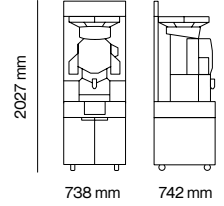

### Especificaciones

Tipo de fruta	Naranjas, pomelos, limones, limas, mandarinas	
Diámetro fruta	Kit M: 65-81 mm Kit S (Opc): 45-67 mm Kit L (Opc): 75-95 mm	
Frutas por minuto	40 frutas / min	
Velocidad (zumo/250ml)	1 zumo en 5"	
Tipo de consumo	Muy Alto	
Capacidad alimentador	20 kg   44 lb	
Capacidad residuos	Sobremesa 15 l (2 x 7,5 l) All-in-One Hasta 100 l	
Soporte de botellas	38mm / 36mm (Opc.) / 34.4mm (US)	
Voltaje	220-240 V   50-60 Hz 120 V   60 Hz 100 V   50-60 Hz	
Potencia	460 W   0.62 HP 320 W   0.43 HP 350 W   0.47 HP	
<b>Embalaje</b>		
Dimensiones máquina embalada Ancho   Profundo   Alto	Maquina	700 x 700 x 1160 mm 27.5" x 27.5" x 45.7"
	Podium Slim	650 x 780 x 1110 mm 25.5" x 30.7" x 43.7"
	Podium Wide	920 x 760 x 1050 mm 36.2" x 29.9" x 41.3"
	Podium Tank	800 x 650 x 1110 mm 31.4" x 25.5" x 43.7"
	Juice Corner	920 x 760 x 1400 mm 36.2" x 29.9" x 55.1"
Peso	Sobremesa	981 kg   216.3 lb
	All-in-One Wide Mirror	153.8 kg   339.1 lb
	All-in-One Wide Black	156.4 kg   344.8 lb
	All-in-One Slim Black	143.3 kg   315.9 lb
	Tank All-in-One	135.7 kg   299.1 lb
Juice Corner	177.5 kg   391.3 lb	

### Dimensiones

Dimensiones Ancho   Profundo   Alto	Sobremesa	593 x 665 x 1050 mm 23.3" x 26.2" x 41.3"
	Slim	620 x 679 x 1774 mm 24.4" x 26.7" x 69.8"
	Wide Mirror	805 x 708 x 1774 mm 31.7" x 27.8" x 69.8"
	Wide Black	805 x 680 x 1774 mm 31.7" x 26.8" x 69.8"
	Tank	675 x 699 x 1755 mm 26.6" x 26.3" x 69.1"
Juice Corner	738 x 742 x 2027 mm 29" x 29.2" x 79.8"	
Peso neto	Sobremesa	83.5 kg   184.1 lb
	Slim	114.3 kg   252.5 lb
	Wide Mirror	120.6 kg   266 lb
	Wide Black	131.5 kg   290 lb
	Tank	109.9 kg   242.2 lb
Juice Corner	73.4 kg   161.8 lb	
Footprint	Sobremesa	0.37 m <sup>2</sup>
	Slim	0.42 m <sup>2</sup>
	Wide Mirror	0.57 m <sup>2</sup>
	Wide Black	0.55 m <sup>2</sup>
	Tank	0.47 m <sup>2</sup>
Juice Corner	0.54 m <sup>2</sup>	