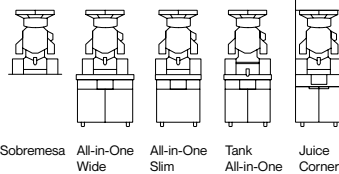

Modelos:

Acc. y más info:

Es

08414
Mar. 2023