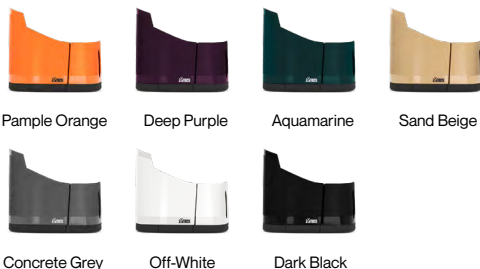

Minex

Evolución a todo color.

Minex

7 colores disponibles
para integrarse en todo tipo de contextos.

Especificaciones

Tipo de fruta	Naranjas
Diámetro fruta	65–78 mm
Frutas por minuto	13 frutas / min
Velocidad (zumo/250ml)	1 zumo en 15"
Tipo de consumo	Moderado
Capacidad alimentador	6 / 7 frutas
Capacidad residuos	4.5 l
Voltaje	Multivoltaje 220–240 V 50–60 Hz 100–115 V 50–60 Hz
Potencia	44 W 0.06 HP

Dimensiones

Dimensiones	383 x 368 x 712 mm
Ancho Profundo Alto	15.1" x 14.5" x 28"
Peso neto	19.5 kg 43 lb
Footprint	0.14 m ²

Prestaciones:

Colores:

Modelos:

Sobremesa

Accesorios y más información:

Es