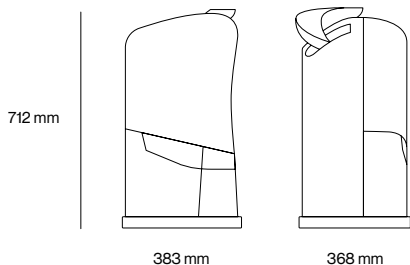

Minex

Evolución a todo color.

Minex

7 colores disponibles
para integrarse en todo tipo de contextos.

Especificaciones

Tipo de fruta	Naranjas
Diámetro fruta	65–78 mm
Frutas por minuto	13 frutas / min
Velocidad (zumo/250ml)	1 zumo en 15"
Tipo de consumo	Moderado
Capacidad alimentador	6 / 7 frutas
Capacidad residuos	4.5 l
Voltaje	Multivoltaje 220–240 V 50–60 Hz 100–115 V 50–60 Hz
Potencia	44 W 0.06 HP

Embalaje

Dimensiones máquina embalada	400 x 400 x 850 mm
Ancho Profundo Alto	15.7" x 15.7" x 33.4"
Peso	22 kg 48 lb

Datos técnicos

Consumo	0.2 A / 0.45 A
Protección antihumedad	IPX0
Seguridad	Triple detector de seguridad y detección de bloqueo de motor
Nivel Presión acústica	Inferior a 65 dB
Altura de llenado	120 mm

Dimensiones

Dimensiones	383 x 368 x 712 mm
Ancho Profundo Alto	15.1" x 14.5" x 28"
Peso neto	19.5 kg 43 lb
Footprint	0.14 m ²

Prestaciones:

Colores:

Modelos:

Sobremesa

Accesorios y más información:

Es