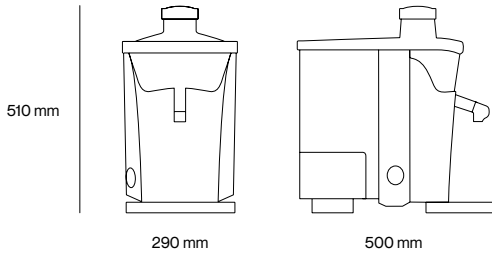

Multifruit

Pura potencia, creatividad sin límites.

Multifruit

Especificaciones

Tipo de fruta	Frutas y verduras
Diámetro fruta	Hasta 75 mm
Velocidad	3.500 i 4.500 rpm
Tipo de consumo	Alto
Capacidad residuos	13 l
Voltaje	220-240 V i 50-60 Hz 115 V i 60 Hz
Potencia	870 W 1.17 HP

Embalaje

Dimensiones máquina embalada Ancho Profundo Alto	400 x 550 x 530 mm 15.7" x 21.6" x 20.8"
Peso	16 kg i 35 lb

Datos técnicos

Consumo	1.8 A
Protección antihumedad	IPX1
Seguridad	Doble microrruptor en asa y cubeta. Sistema de detección de seguridad y protección térmica
Nivel Presión acústica	Inferior a 70 dB
Altura de llenado	210 mm

Dimensiones

Dimensiones Ancho Profundo Alto	290 x 500 x 510 mm 11.4" x 19.7" x 20.1"
Peso neto	15 kg i 33 lb
Footprint	0.14 m ²

Prestaciones:

Colores:

Modelos:

Sobremesa

Accesorios y más información:

Es