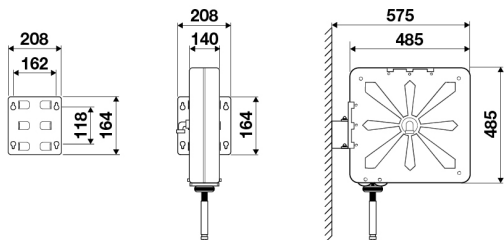

Dimensiones generales

RAASM SpA

via Marangoni 33, 36022 - S. Zeno di Cassola (VI) - ITALIA
Tel. 0039 0424 571111 - Fax. 0039 0424 571135

info@raasm.com - www.raasm.com

Copyright © 2020 All rights reserved to RAASM S.p.A.