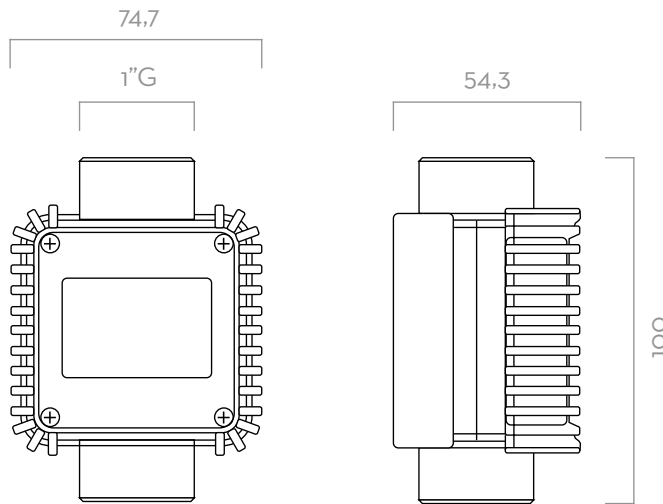

ACEITE

AGUA

LIMPIA-PARA-BRISAS

GRÁFICOS

CONTENIDO DE LA CAJA

- MEDIDOR K24
- TOMA DE ACERO INOXIDABLE
- MANUAL DE INSTRUCCIONES

DETALLES

PANTALLA GIRATORIA

TURBINA

DIMENSIONES

Las dimensiones se expresan en milímetros

MATERIALES

- CUERPO: TECNOPOLÍMERO
- TURBINA: TECNOPOLÍMERO

FICHA TÉCNICA

CÓDIGO	DESCRIPCIÓN	TIPO DE FLUIDO	CAUDAL		PRESIÓN		PANTALLA	SALIDA DE PULSOS (P/L)	
			L/MIN	GPM	BAR	PSI		PULSE VERSION	DISPLAY VERSION
FOO40710A	K24 METER (1 SOCKET)		5 · 120	1,3-26,4	10	145	SÍ	-	-
FOO40721B	K24 PULSE-METER (1 SOCKET) (87,73 PULSE/L)		5 · 120	1,3-26,4	10	145	NO	88	-