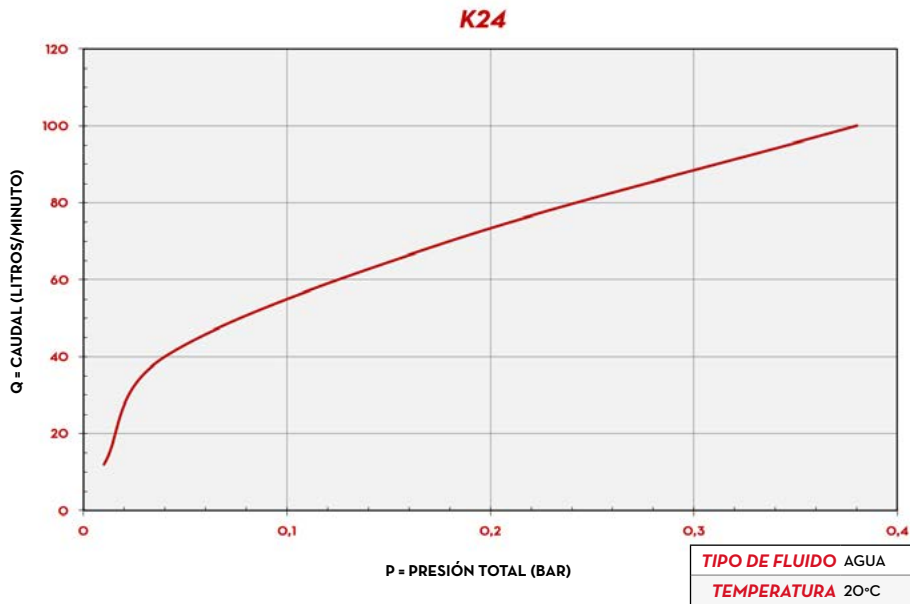

ACEITE

AGUA

LIMPIA-PARA-BRISAS

GRÁFICOS

CONTENIDO DE LA CAJA

- MEDIDOR K24
- TOMA DE ACERO INOXIDABLE
- MANUAL DE INSTRUCCIONES

DETALLES

PANTALLA GIRATORIA

TURBINA

DIMENSIONES

Las dimensiones se expresan en milímetros

MATERIALES

- CUERPO: TECNOPOLÍMERO
- TURBINA: TECNOPOLÍMERO

FICHA TÉCNICA

CÓDIGO	DESCRIPCIÓN	TIPO DE FLUIDO	CAUDAL		PRESIÓN		PANTALLA	SALIDA DE PULSOS (P/L)	
			L/MIN	GPM	BAR	PSI		PULSE VERSION	DISPLAY VERSION
FOO40710A	K24 METER (1 SOCKET)		5 · 120	1,3-26,4	10	145	SÍ	-	-
FOO40721B	K24 PULSE-METER (1 SOCKET) (87,73 PULSE/L)		5 · 120	1,3-26,4	10	145	NO	88	-